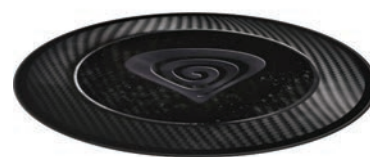

z VAT

Esperanza Słuchawki
Arrow EGH360

39

z VAT

Fotel GAMINGOWY
FURY AVENGER L CZARNO-BIAŁY

699

z VAT

*dostępny od 15.09.2021

Biurko GAMINGOWE
GENESIS HOLM 300 RGB

1199

z VAT

*dostępny od 01.10.2021

Mata ochronna pod fotel
GENESIS TELLUR 500 DECAY OF
CARBON 110CM

299

z VAT